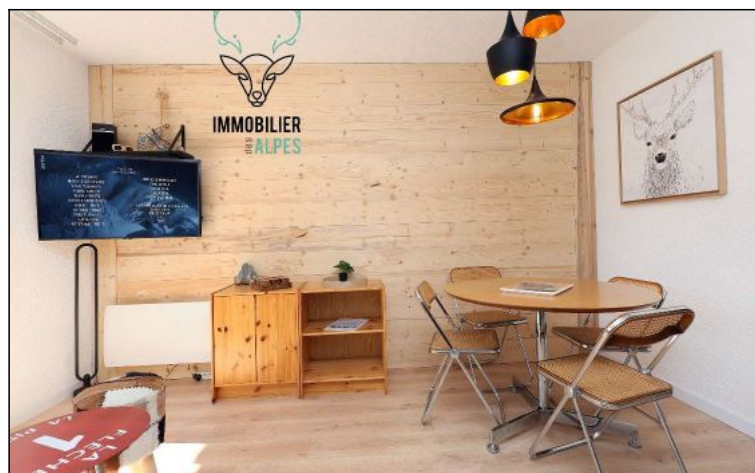

Charmant studio pieds des pistes

Résidence : Cote brune 5
Nombre de couchages : 5
Nombre de pièces : 1
Surface habitable : 30 m²
Etage : 3
Ascenseur : Oui
Parking de copropriété avec barrière

Charmant studio, idéalement situé. L'appartement dispose dans son coin nuit d'un lit double superposé d'un lit simple.

1 salle de douche toute rénovée.

1 pièce de vie "ambiance montagne" avec canapé convertible

idéalement situé à proximité des pistes, des rassemblements d'école de ski et des commerces.

appartement disposant d'un accès au parking de copropriété

Tarif pour une semaine

De 368 à 1 211 €

Draps inclus

Studio - T1bis - Les deux alpes (réf. LOC-CB5N3)