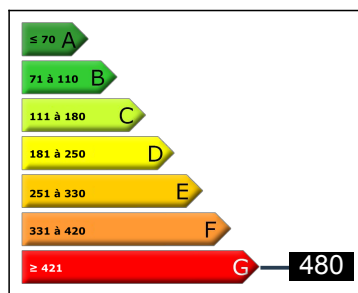

Studio 25.16m² - possibilité de garage

Résidence : Le plein sud
Nombre de pieces : 1
Surface habitable : 25 m²

Prix de vente

108 000 €

Honoraires de l'agence inclus.

Au pied du Jandri-express, studio surface loi carrez de 25.16 m² au 6^{ème} étage de la résidence le plein sud. Appartement composé d'un séjour avec lit pont, donnant sur le balcon exposé sud, d'un coin cuisine équipée, un coin nuit à l'entrée, salle de bain avec baignoire et wc séparé, de nombreux placards de rangement. Travaux de rafraîchissement à prévoir. Vendu meublé et équipé, avec casier à skis.parking privé avec barrière magnétique. 480 kwhep/m2.an 27 kgéqco2/m2.an