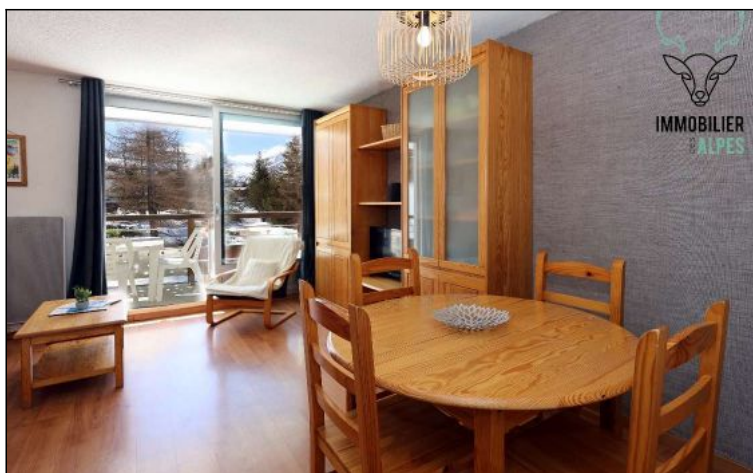

Studio 4 personnes pied des pistes

Résidence : Cote brune 2
Nombre de couchages : 4
Surface habitable : 30 m²
Etage : 3
Ascenseur : Oui
Parking de copropriété
Chauffage individuel électrique

Studio composé d'un hall d'entrée fermée avec lits superposés. Salle de bain avec baignoire et WC séparés. Coin séjour avec canapé convertible. Coin cuisine avec four à micro-ondes, lave vaisselle. Balcon sud - jolie vue sur la Muzelle.

3ème étage avec ascenseur. casier à skis au sous-sol. parking privé avec barrière

ATTENTION: parking de copropriété souvent saturé, en période de forte affluence il se peut de devoir se stationner sur la voirie qui est payante

Tarif pour une semaine

De 368 à 1 211 €

Studio - T1 - Les deux alpes (réf. loc-cb2f3)