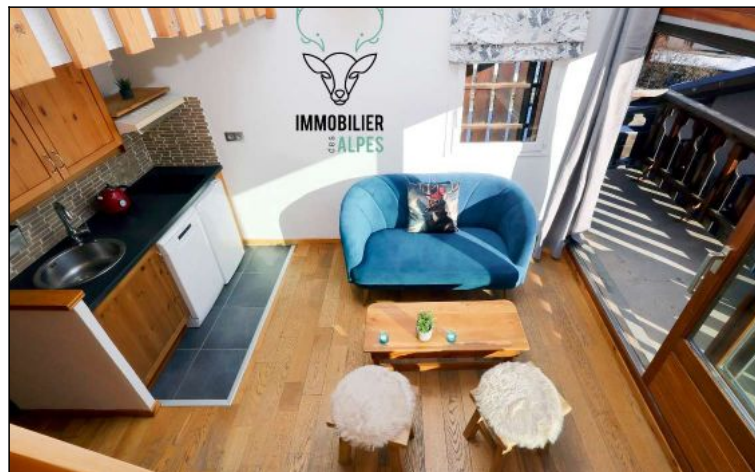

Duplex secteur diable

Résidence : Alpages b

Nombre de couchages : 6

Surface habitable : 35 m²

Etage : 1

Ascenseur : Non

Stationnement libre

Chauffage individuel électrique

Duplex entièrement rénové en 2025, composé d'un séjour, coin cuisine équipée donnant sur le séjour, une salle d'eau.

A l'étage, un lit double, une chambre avec 2 lits simples et un canapé lit.

Cet appartement est situé dans un secteur calme, avec vue sur la Muzelle, à 200m du télémix du diable.

Tarif pour une semaine

De 455 à 1 484 €

Duplex - T1bis - Les deux alpes (réf. loc-alpb8)