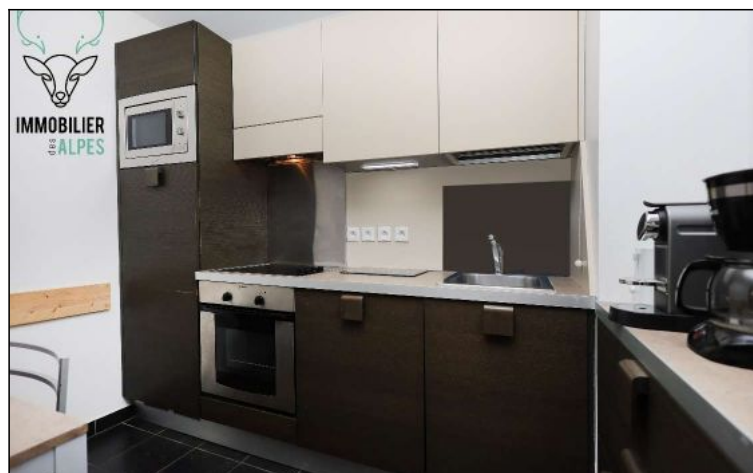

Résidence : Le cœur des ours
Nombre de couchages : 6
Surface habitable : 34 m²
Année de construction : 2009
Etage : 1
Ascenseur : Oui
Standing : 3 ***

À louer, superbe appartement moderne et fonctionnel
situé dans une résidence récente de standing à l'entrée
de la station des 2 Alpes.

Emplacement idéal :

À proximité immédiate du télésiège de Vallée Blanche et
du télémix Belle Étoile, avec le rassemblement ESF
Champamé à seulement 2 minutes à pied.

Tarif pour une semaine

De 545 à 1 972 €

Draps inclus

Appartement - T3 - Les deux alpes (réf. loc-coeursoursa06)