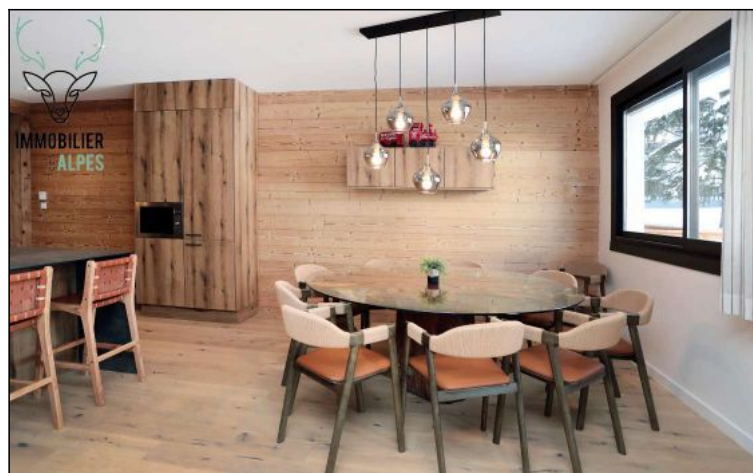

Appartement 12 personnes pieds des pistes

Résidence : Jandri ii
Nombre de couchages : 12
Nombre de pièces : 6
Surface habitable : 135 m²
Etage : Rdc
Stationnement libre

Cet appartement est parfait pour un séjour chaleureux à la montagne. Fraichement rénové, il vous offrira luminosité, confort et un accès facile aux pistes. Des restaurants et magasins à proximité. C'est l'appartement qui représente parfaitement l'esprit de chalet de montagne.

Il est très spacieux et peut accueillir de grandes familles pour des vacances réussies !

Tarif pour une semaine

De 1 390 à 8 400 €

Linge de maison inclus

Appartement - T6 - Les deux alpes (réf. LOC-JANDrifamille)