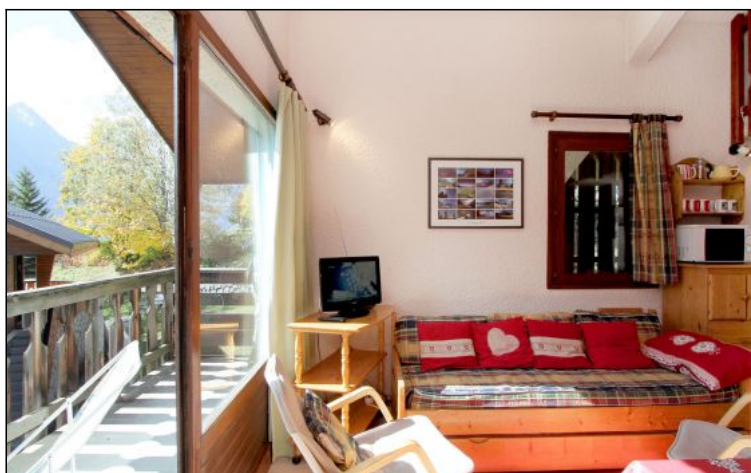

Duplex secteur diable

Résidence : Alpages b
Nombre de couchages : 5
Nombre de pièces : 2
Surface habitable : 40 m²
Etage : 1
Ascenseur : Non
Stationnement libre
Chauffage individuel électrique

Duplex de 40 m² composé, d'un coin nuit avec lits superposés, séjour avec lit gigogne et télévision, salle de bain avec baignoire et wc séparé, cuisine équipée avec four micro-ondes, four, plaques de cuisson, frigo, lave vaisselle. mezzanine avec grand lit, grand balcon plein sud avec vue magnifique sur la muzelle, secteur calme et résidentiel à 200 m du télécabine du diable. Appartement déclassé dû à son ancienneté.

Tarif pour une semaine

De 455 à 1 484 €

Appartement - T1bis - Les deux alpes (réf. loc-ALPB10)