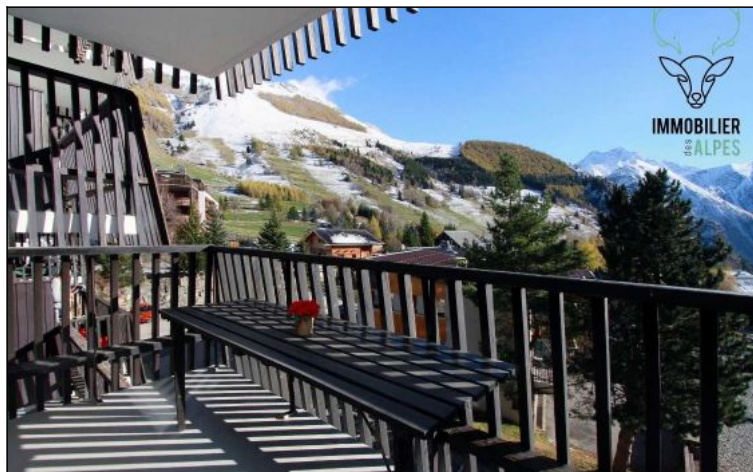

Appartement 6 personnes aux pieds des pistes

Résidence : Quirlies
Nombre de couchages : 6
Surface habitable : 48 m²
Etage : 3
Ascenseur : Oui

Appartement traversant, situé aux pieds du telemix du Diable. Disposant d'une chambre avec lit double, une "chambre" avec lits superposés, une lumineuse pièce de vie exposée SUD, cuisine équipée d'un lave-vaisselle, d'un lave-linge, ainsi que d'un four.
Départ et retour skis aux pieds.
1 place de stationnement extérieur.

Tarif pour une semaine

De 545 à 2 623 €

Draps inclus

ATTENTION: parking de copropriété souvent saturé, en période de forte affluence il se peut de devoir se stationner sur la voirie qui devient payante sur toute la station à partir du 1/12/2024!

Appartement - T2 - Les deux alpes (réf. loc-qui336)