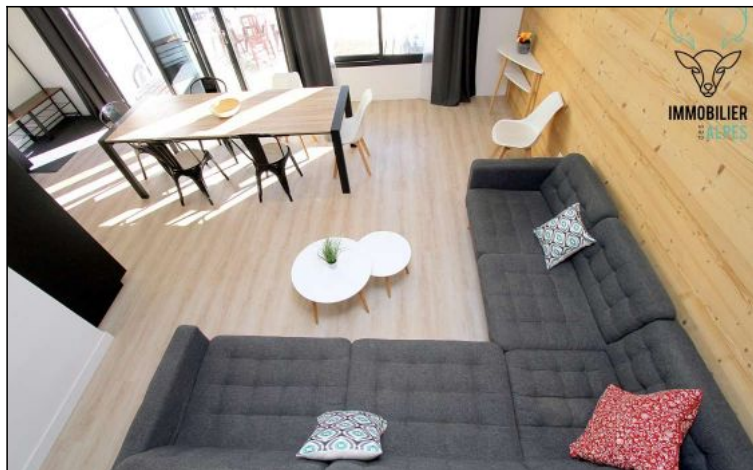

Grand appartement 10 personnes

Résidence : Meije 2 alpes 1800
Nombre de couchages : 10
Etage : Rdc
Standing : 4 ****
Chauffage individuel électrique

Tarif pour une semaine

De 1 095 à 4 275 €

Draps et serviettes inclus

Appartement entièrement rénové, situé au coeur des 2 alpes 1800.
A proximité du télésiège 1800.

Grand appartement composé d'une première chambre avec 2 lits simples et sa salle d'eau, une seconde avec 2 lits simples avec salle d'eau également, d'une chambre borgne avec 2 lits simples fermé par un rideau, un coin nuit en estrade avec 1 lit double, une mezzanine avec 2 lits simples. une salle d'eau avec 2 douches et 1 wc, un wc séparé.

Spacieux, lumineux, offrant l'accès à une grande terrasse exposée sud, où les enfants peuvent jouer en toute sécurité.

Moments en famille ou entre amis inoubliables.
stationnement payant

Appartement - T5 - Les deux alpes (réf. loc-meije6)