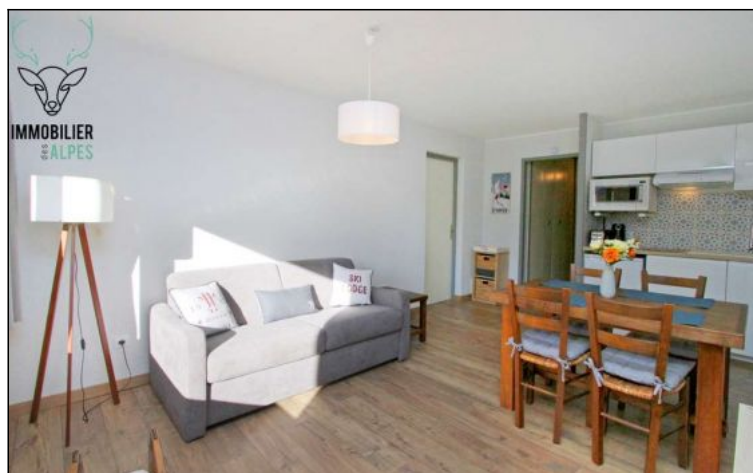

Appartement 1 chambre centre station

Résidence : Le roche mantel

Nombre de couchages : 6

Nombre de pieces : 2

Surface habitable : 40 m²

Etage : 2

Ascenseur : Non

Appartement entièrement rénové en 2020 dans un style montagne moderne, situé au centre de la station des 2 alpes, proche de toutes les commodités à seulement 20m du Jandri express et du rassemblement ESF, il est composé d'un coin montagne avec lits superposés, d'une salle d'eau, d'un WC séparé d'une chambre avec lit double et d'une cuisine équipée ouverte sur le séjour.

Il dispose d'un casier à skis

Tarif pour une semaine

De 545 à 1 972 €

Appartement - T2 - Les deux alpes (réf. LOC-ROCHMAN207)

Appartement - T2 - Les deux alpes (réf. LOC-ROCHMAN207)