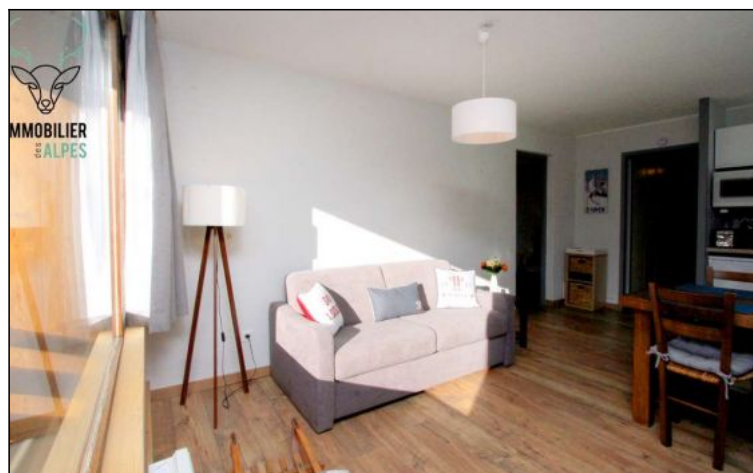

Appartement 1 chambre centre station

Résidence : Le roche mantel

Nombre de couchages : 6

Nombre de pieces : 2

Surface habitable : 40 m²

Etage : 2

Ascenseur : Non

Appartement entièrement rénové en 2020 dans un style montagne moderne, situé au centre de la station des 2 alpes, proche de toutes les commodités à seulement 20m du Jandri express et du rassemblement ESF, il est composé d'un coin montagne avec lits superposés, d'une salle d'eau, d'un WC séparé d'une chambre avec lit double et d'une cuisine équipée ouverte sur le séjour.

Il dispose d'un casier à skis

Tarif pour une semaine

De 545 à 1 972 €

Appartement - T2 - Les deux alpes (réf. LOC-ROCHMAN207)