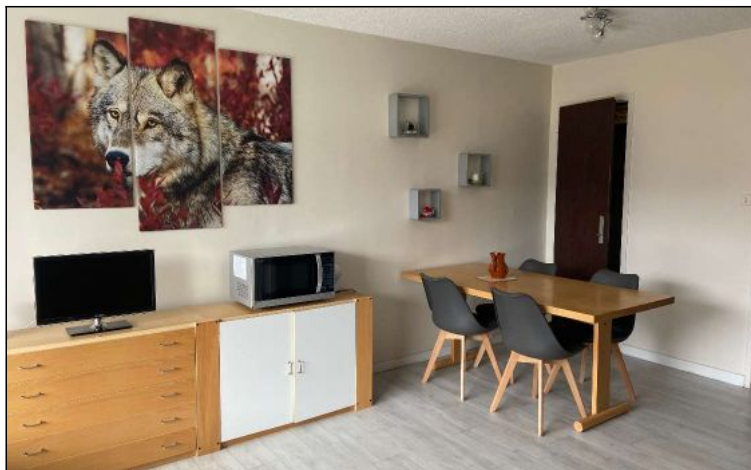

Résidence : Cote brune 4
Nombre de couchages : 4
Nombre de pièces : 1
Surface habitable : 31 m²
Année de construction : 1969
Etage : 7
Ascenseur : Oui
Parking de copropriété

Situé au centre de la station, à proximité de toutes les commodités (remontées mécaniques, ESF ...) au dernier étage de la résidence, ce studio de 31m² est composé d'un coin montagne avec lits superposés, une pièce de vie avec cuisine ouverte. Grand balcon/terrasse exposé Sud avec vue sur la Muzelle.

Le canapé lit, ainsi que les matelas des lits superposés ont été changé en été 2022.

1 casier à ski

Parking de copropriété, et place de parking couverte.

Tarif pour une semaine

De 386 à 1 211 €

Studio - Les deux alpes (réf. loc-cb4k7)

Studio - Les deux alpes (réf. loc-cb4k7)