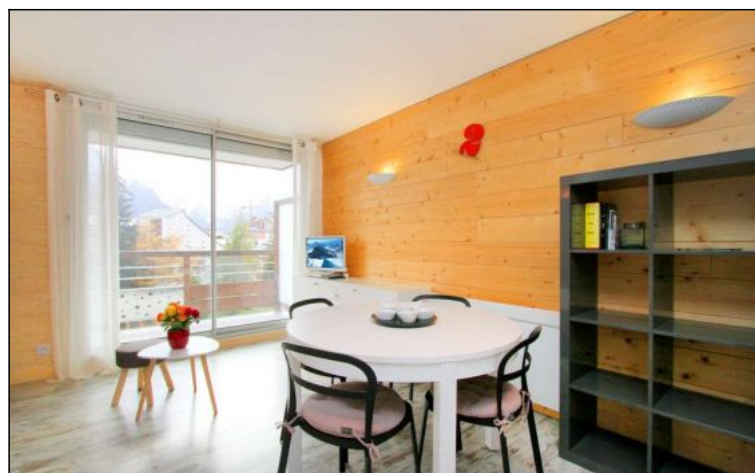

Joli studio 4 personnes

Résidence : Cote brune 3
Nombre de couchages : 4
Nombre de pièces : 1
Surface habitable : 34 m²
Etage : 4
Ascenseur : Oui
Standing : 3 ***
Chauffage individuel électrique

Studio d'environ 34m² composé d'un hall d'entrée un lit simple et un canapé convertible. salle d'eau et wc séparés. agréable séjour avec canapé convertible. télévision. volets roulants. coin cuisine aménagé, micro-ondes, réfrigérateur, plaques de cuisson, lave-vaisselle. balcon sud. 4ème étage avec ascenseur. parking privé devant résidence.

ATTENTION: parking de copropriété souvent saturé, en période de forte affluence il se peut de devoir se stationner sur la voirie qui devient payante sur toute la station à partir du 1/12/2024!

Tarif pour une semaine

De 368 à 1 211 €

Studio - T1 - Les deux alpes (réf. loc-cb3H4)