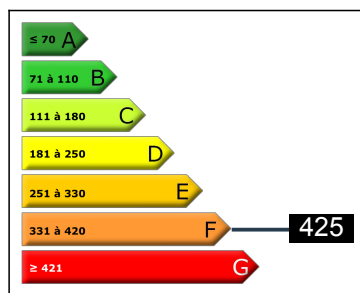

Grand studio en plein centre

Résidence : La croisette
Nombre de pieces : 1
Surface habitable : 33 m²
Etage : 2
Ascenseur : Non
Parking de copropriété
Chauffage central à air pulsé

Au dessus de la piscine et de la patinoire et au pied du jandri express, grand studio de 33.26 m², composé d'un grand séjour donnant sur le balcon sud, salle de bain et wc séparé, cuisine fermée. appartement au deuxième étage de la résidence. résidence avec digicode.

Prix de vente

106 000 €

Honoraires de l'agence inclus.

Studio - T1 - Les deux alpes (réf. vente-croi1219)