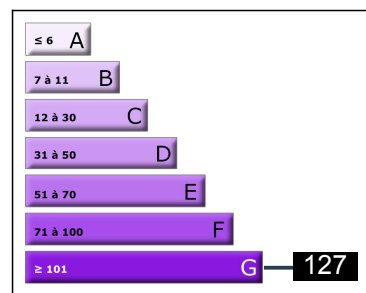

Grand studio en plein centre

Résidence : La croisette
Nombre de pieces : 1
Surface habitable : 33 m²
Etage : 2
Ascenseur : Non
Parking de copropriété
Chauffage central à air pulsé

Au dessus de la piscine et de la patinoire et au pied du jandri express, grand studio de 33.26 m², composé d'un grand séjour donnant sur le balcon sud, salle de bain et wc séparé, cuisine fermée. appartement au deuxième étage de la résidence. résidence avec digicode.

Prix de vente

106 000 €

Honoraires de l'agence inclus.

Studio - T1 - Les deux alpes (réf. vente-croi1219)