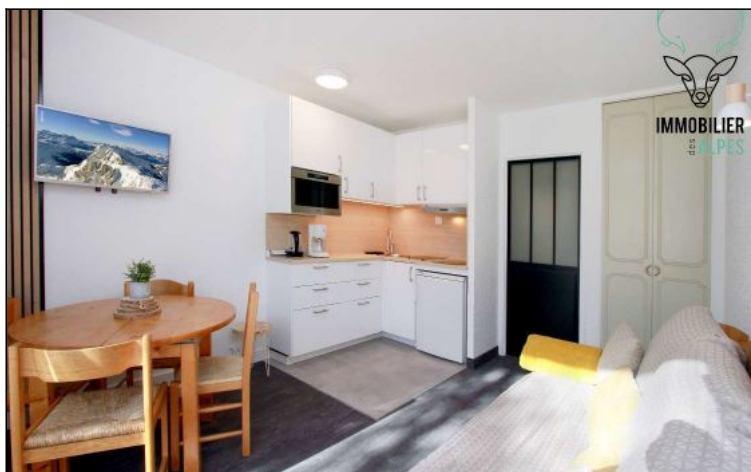

Joli studio 4 personnes

Résidence : Lauvitel
Nombre de couchages : 4
Nombre de pièces : 1
Surface habitable : 25 m²
Etage : 1
Ascenseur : Oui
Parking de copropriété
Chauffage collectif fioul

Studio composé d'un hall d'entrée fermé avec lit superposé 2 personnes, salle d'eau et wc séparés. coin cuisine aménagé avec four combiné, frigo, plaques de cuisson. séjour avec canapé convertible - 1er étage, exposition SUD .vue sur les pistes- au pied du télécabine du diable. casier à skis.

Appartement refait en automne 2023.

ATTENTION: parking de copropriété souvent saturé, en période de forte affluence il se peut de devoir se stationner sur la voirie qui devient payante sur toute la station à partir du 1/12/2024!

Tarif pour une semaine

De 386 à 1 211 €

Studio - T1 - Les deux alpes (réf. loc-lauvitel B1)