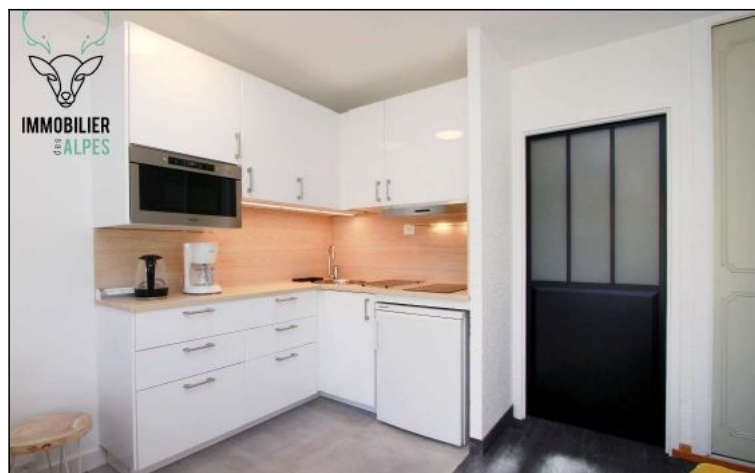

Joli studio 4 personnes

Résidence : Lauvitel
Nombre de couchages : 4
Nombre de pièces : 1
Surface habitable : 25 m²
Etage : 1
Ascenseur : Oui
Parking de copropriété
Chauffage collectif fioul

Tarif pour une semaine

De 386 à 1 211 €

Studio composé d'un hall d'entrée fermé avec lit superposé 2 personnes, salle d'eau et wc séparés. coin cuisine aménagé avec four combiné, frigo, plaques de cuisson. séjour avec canapé convertible - 1er étage, exposition SUD .vue sur les pistes- au pied du télécabine du diable. casier à skis.

Appartement refait en automne 2023.

ATTENTION: parking de copropriété souvent saturé, en période de forte affluence il se peut de devoir se stationner sur la voirie qui devient payante sur toute la station à partir du 1/12/2024!

Studio - T1 - Les deux alpes (réf. loc-lauvitel B1)